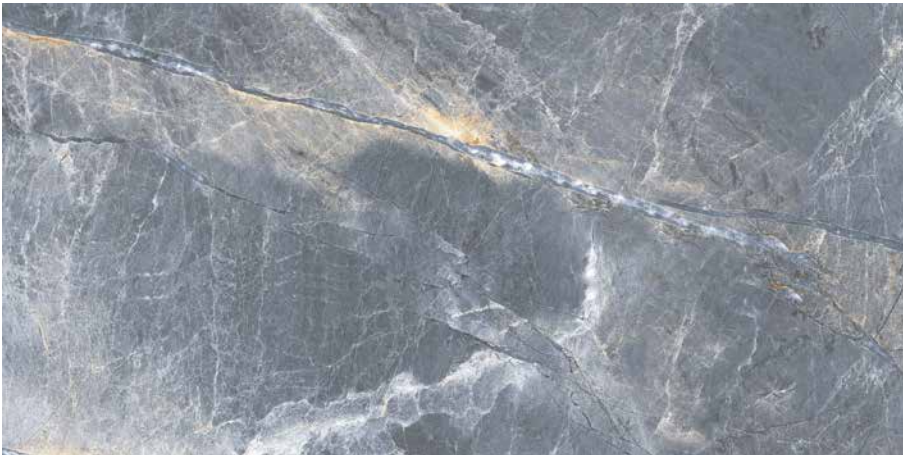

Full Lappato

Koyu Gri